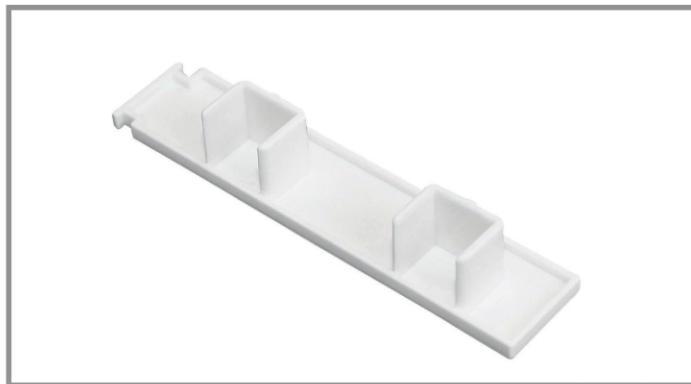

Заглушка на ПВХ-шины