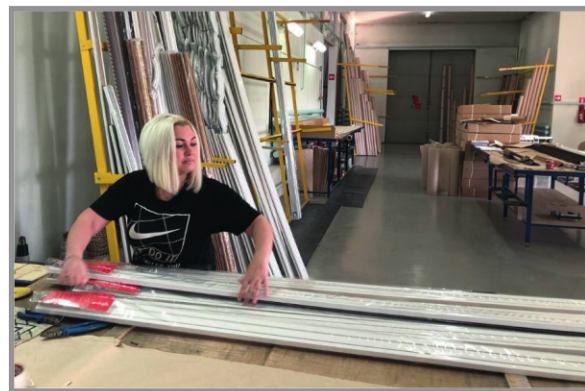

Доставка компании «Алком-М» осуществляется собственным авто-транспортом по всей территории Российской Федерации (исключение – регионы Дальнего Востока) и полуострова Крым.

Регулярность поставок – два раза в месяц в каждый регион и каждую неделю по Ростовской области и Краснодарскому краю. В особоудаленные регионы доставка может осуществляться транспортными компаниями: ПЭК, Деловые линии.