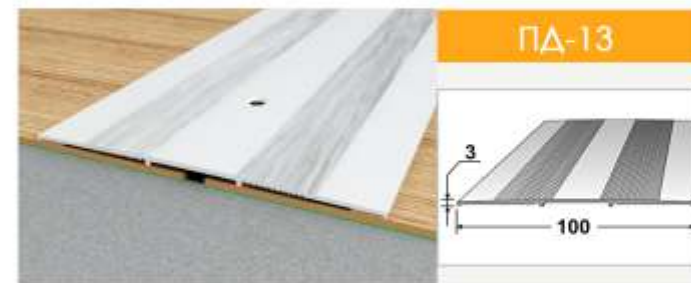

ЦВЕТОВАЯ ГАММА ВСТАВКИ к ПД-12

СТЕНД ДЛЯ ПОРОГОВ

2-х уровневый:
0,9 м.
1,35 м.
1,8 м.

3-х уровневый:
0,9 м.
1,35 м.
1,8 м.
2,7 м.

Размер стенда:

высота 2000
ширина 1000
глубина 500

Вместимость:

не менее
400 профилей.