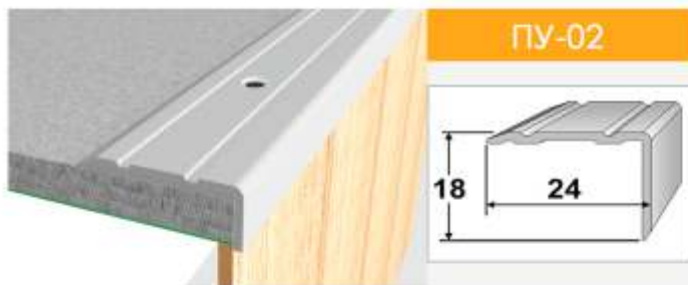

АЛКОМ-М

УГЛОВОЙ 7

АЛКОМ-М

УГЛОВОЙ 8