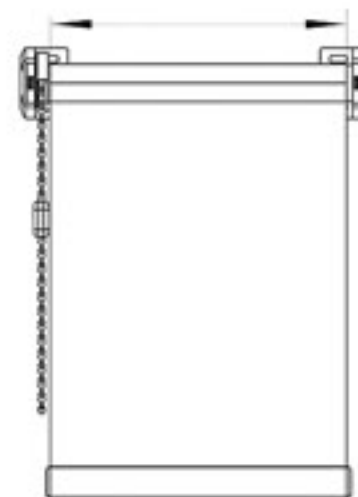

ЦВЕТ: ШАРМ

РИМСКАЯ ШТОРА

ЦВЕТ: ОРХИДЕЯ

ЦВЕТ: АРАБЕСКА

ЦВЕТ: АФРОДИТА

ЦВЕТ: БЛУМА

Размерный ряд для рулонных штор

Мини-ролла	Ролла
37 см X 160 см	100 см X 175 см
43 см X 160 см	120 см X 175 см
48 см X 160 см	140 см X 175 см
52 см X 160 см	160 см X 175 см
57 см X 160 см	180 см X 175 см
62 см X 160 см	200 см X 175 см
68 см X 160 см	
73 см X 160 см	
81 см X 160 см	
90 см X 160 см	
98 см X 160 см	
115 см X 160 см	

Размерный ряд для римских штор

60 см X 160 см
70 см X 160 см
80 см X 160 см
90 см X 160 см
100 см X 160 см
120 см X 160 см
140 см X 160 см
160 см X 160 см

РАЗМЕР по ткани

Размерный ряд для Штор-Нити L(ширина) x H(высота)

280 см X 200 см
290 см X 300 см

Портьерная L(ширина) x H(высота)

280 см X 200 см
290 см X 300 см

СХЕМА СБОРКИ

МИНИ РОЛЛА (ø17мм)

РОЛЛА (ø25мм)

ДЕНЬ-НОЧЬ

МОНТАЖ-ПОТОЛОК