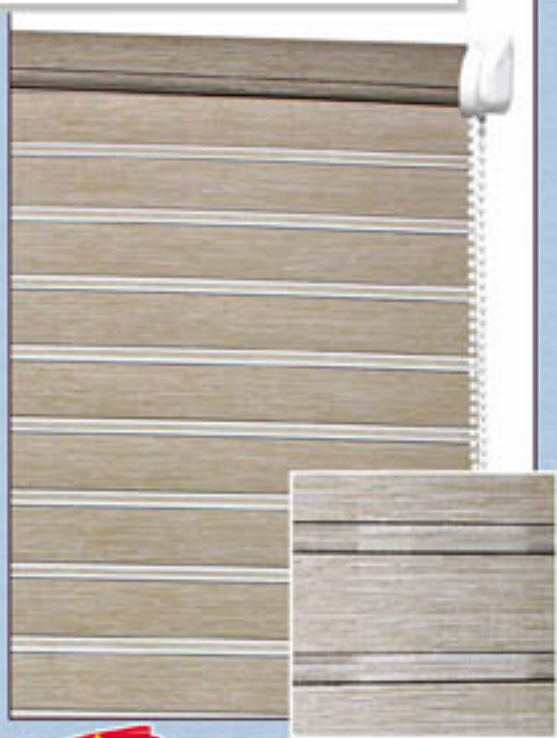

ЦВЕТ: КОРИЧНЕВЫЙ