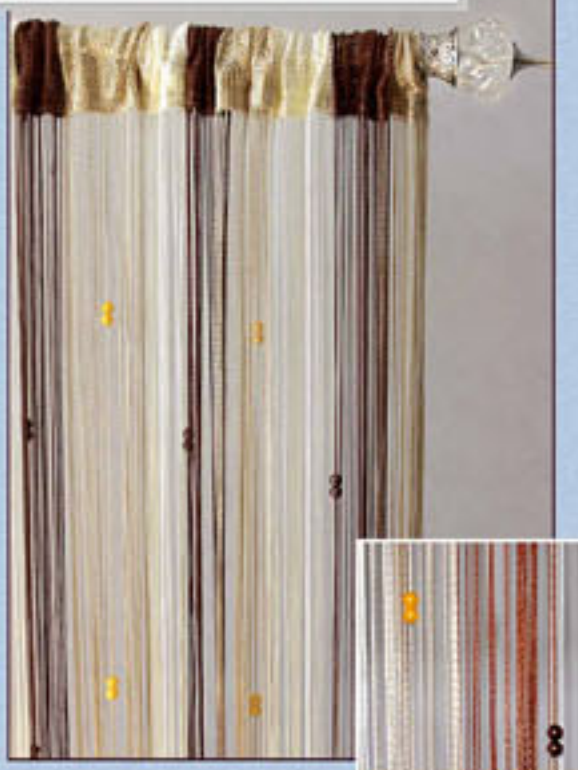

NEW

ГАЛАКСИ

ЦВЕТ: БЕЛЫЙ

ЦВЕТ: КОРИЧНЕВЫЙ

NEW

ПОРТЬЕРНАЯ

ЦВЕТ: ОРХИДЕЯ

NEW

ШТОРЫ-НИТИ

ЦВЕТ: ГЛОРΙΑ

NEW

СОНАТА

технология ПРИНТ

NEW

ТЮЛЬПАН

технология ВЫЖЕГ

ЦВЕТ: ШАРМ