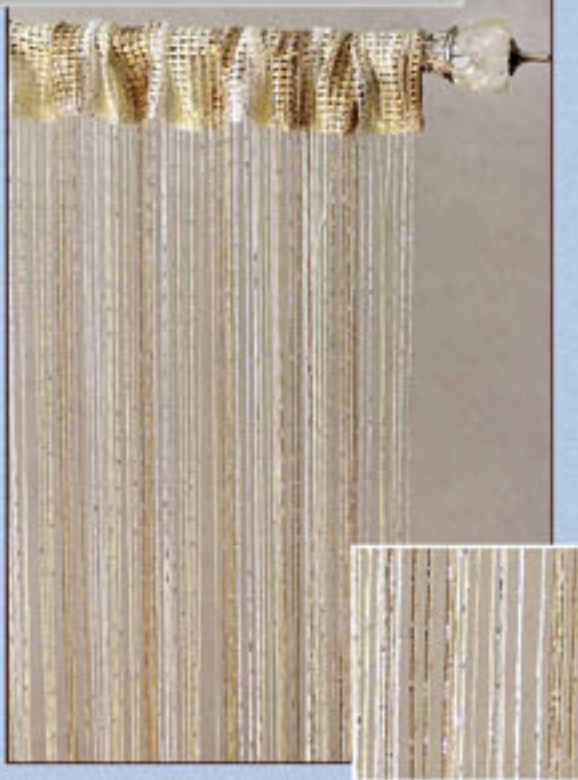

ШТОРЫ-НИТИ

ЦВЕТ: ГЛОРΙΑ

NEW

СОНАТА

технология ПРИНТ

NEW

ТЮЛЬПАН

технология ВЫЖЕГ